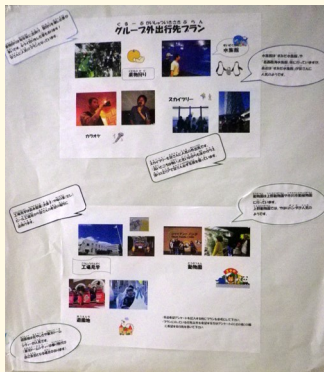

# きねがわにっき きね川日記

2016.8.10

きね川福祉作業所内の日々の出来事を毎月お伝えします。

がいしゅつはじまり

## グループ外出が始まりました！

ねんど 28年度のグループ外出が5月より始まりました。例年通りアンケートをとり、利用者さんの希望を伺いグループを組んでいます。

ねんど あらたながいしゅつさき 28年度は新たな外出先として、工場見学もありましたが、利用者の方には今年も果物狩りが人気のようです。(堀田)

とき さくねんど アンケートをとる時は昨年度のがいしゅつ しゃしん がいしゅつさき じょうほう けいじ ゆきさき を掲示しました。行き先をきめるとき みな かくにん 決める時に皆さん確認をされていたようです。

こうじょうけんがく ちまた にんぎ ため 工場見学は巷でも人気の為、なかなか予約がとれないというハプニングもありましたが、『グリコピア』へ行きオリジナルポッキーを体験しました。